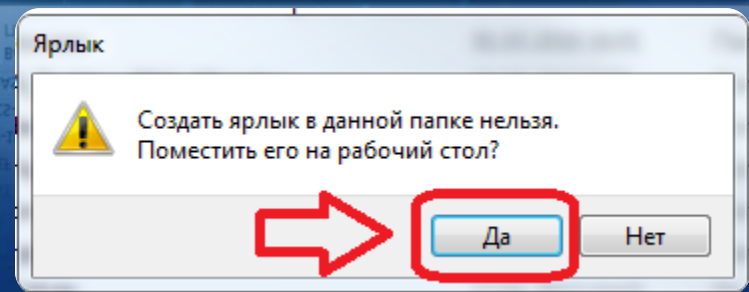

СОЗДАЕМ ЯРЛЫК ДЛЯ ПАПКИ, РАСПОЛОЖЕННОЙ НА ДИСКЕ «О»

1. Откройте корневой каталог, в котором содержится папка.
2. Кликните по папке правой кнопкой мыши
3. Нажмите «Создать ярлык»
4. В окне с предупреждением нажмите «Да»
5. Ярлык создан и помещен на рабочий стол!