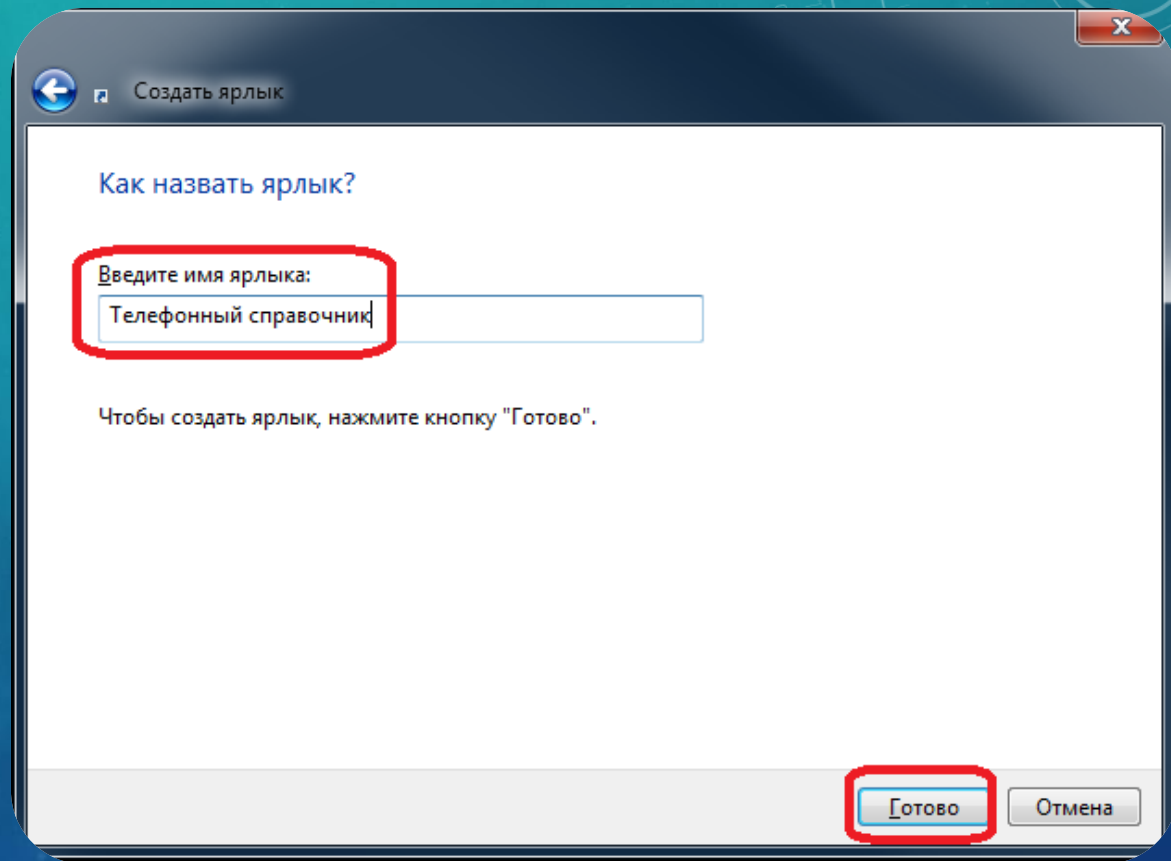

# СОЗДАЕМ ЯРЛЫК ДЛЯ САЙТА ИЛИ ПРОГРАММЫ

1. Кликните правой кнопкой мыши в пустое место на рабочем столе/папке.
2. Нажмите «Создать» - «Ярлык»

3. Если Вы создаете ярлык для сайта, введите **http://** + название сайта (или скопируйте адрес сайта из браузера)

Если Вы создаете ярлык для программы, нажмите кнопку «**Обзор**» и укажите путь на исполняемый файл (с расширением **.exe**)

4. Задайте имя ярлыку

5. Нажмите «Готово»

6. Ярлык создан!