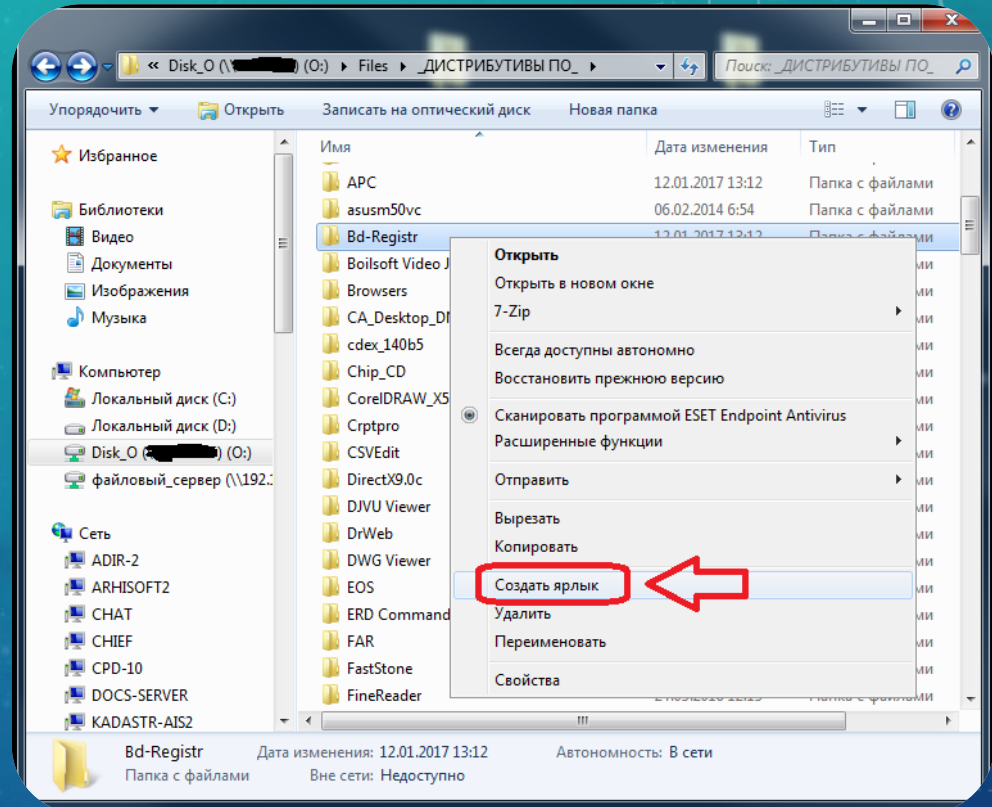

СОЗДАЕМ ЯРЛЫК ДЛЯ ПАПКИ, РАСПОЛОЖЕННОЙ НА ДИСКЕ «О»

1. Откройте корневой каталог, в котором содержится папка.
2. Кликните по папке правой кнопкой мыши
3. Нажмите «Создать ярлык»
4. В окне с предупреждением нажмите «Да»
5. Ярлык создан и помещен на рабочий стол!