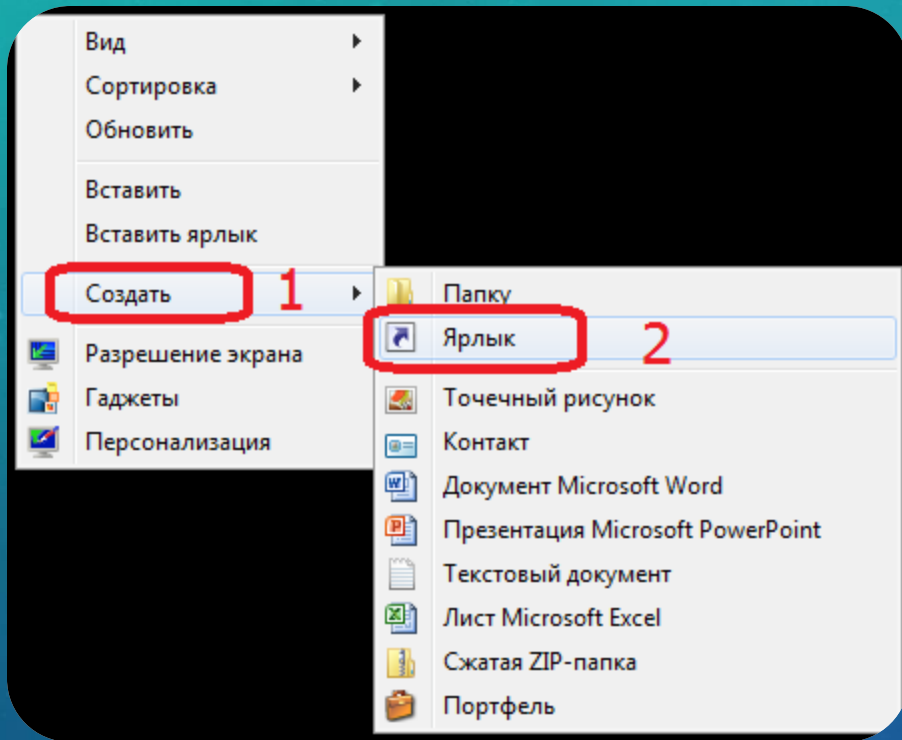

СОЗДАЕМ ЯРЛЫК ДЛЯ САЙТА ИЛИ ПРОГРАММЫ

1. Кликните правой кнопкой мыши в пустое место на рабочем столе/папке.
2. Нажмите «Создать» - «Ярлык»