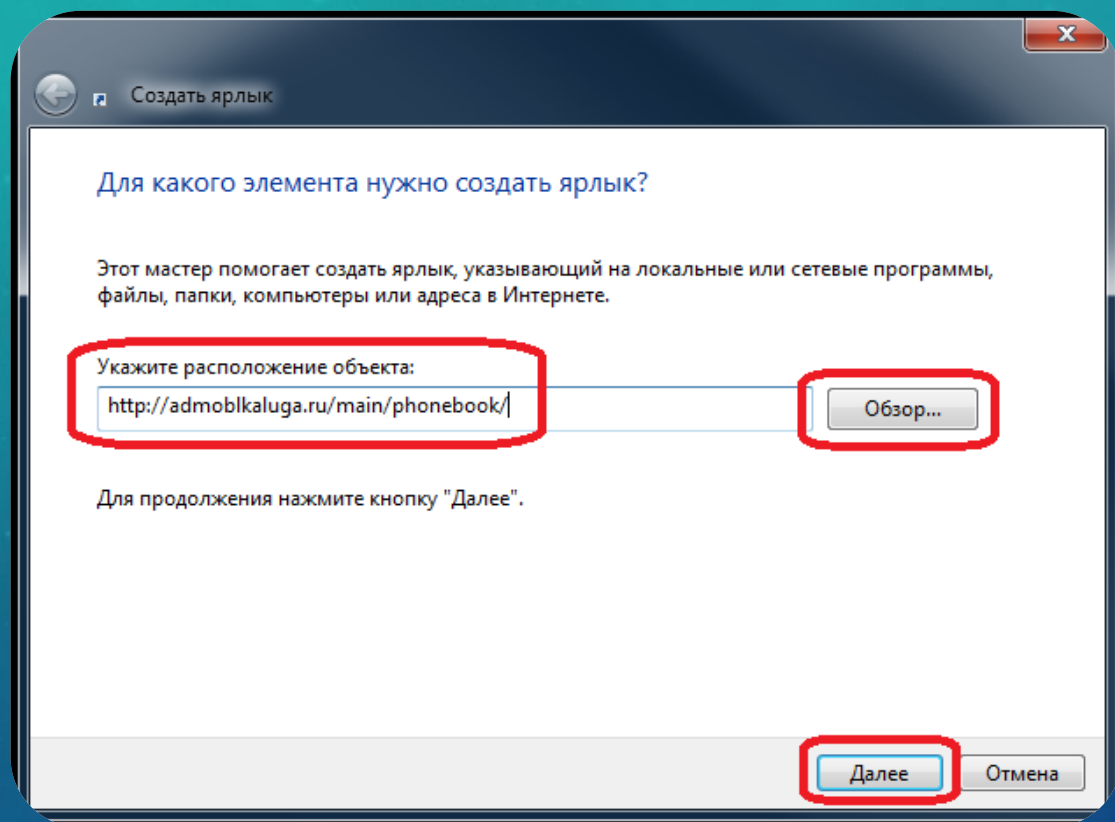

3. Если Вы создаете ярлык для сайта, введите **http://** + название сайта (или скопируйте адрес сайта из браузера)

Если Вы создаете ярлык для программы, нажмите кнопку «**Обзор**» и укажите путь на исполняемый файл (с расширением **.exe**)